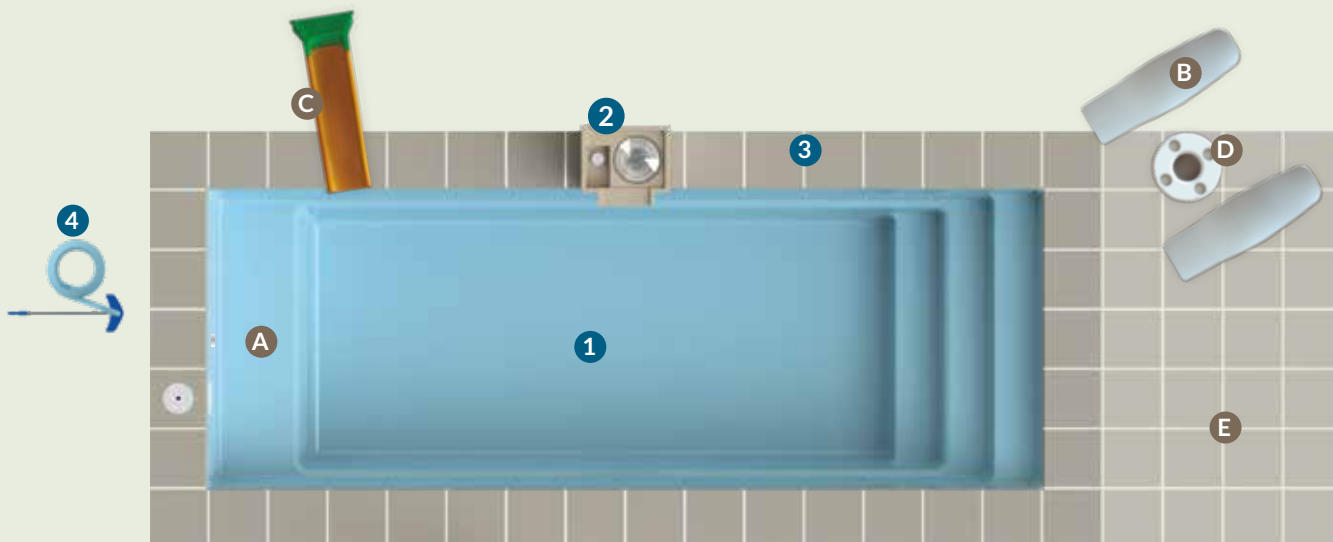

Modelos

Jump Medium
Casco (largo/ancho) 6 x 2.3 m
Profundidad 1.2 m
Volumen 10.677 l

Jump Small
Casco (largo/ancho) 4.8 x 2.3 m
Profundidad 1.2 m
Volumen 8.048 l

Piscina (casco más placas) 6.5 x 2.8 m

5.3 x 2.8 m

PractiPool

**IPC
POOLS**

Los medidos indicados son externos, de extremo a extremo. Todas las imágenes son ilustrativas.

Piscina Jump Modelo M

Componentes

1

Casco Jump PRACTIPOOL

Producido bajo un sistema de gestión de calidad ISO 9001. Garantía 15 años.