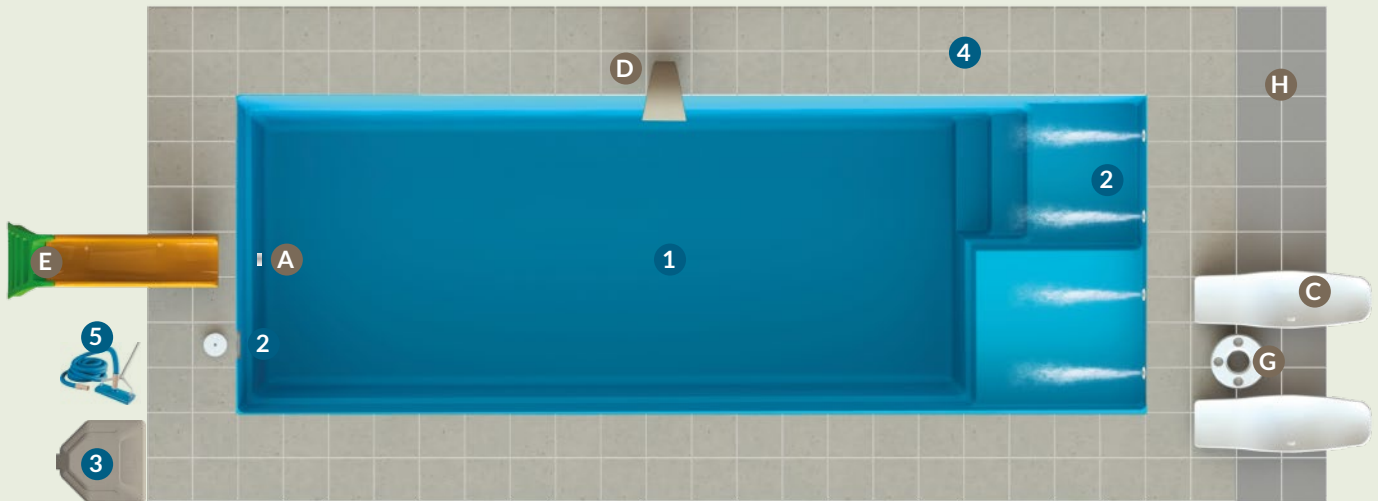

Piscina Spa Modelo XL

Componentes

Casco PractiPool Spa
Gran estética y durabilidad. Producido bajo un sistema de gestión de calidad ISO 9001. Garantía 15 años.

Conexiones SOMMA
Sistema de tuberías entre equipo de filtrado y casco. Incluye 4 hidrojets, tomafondo y skimmer.

Equipo de filtrado SOMMA 40
Silencioso, veloz y de bajo consumo. Vol. 48 m³, vel. bomba 12.000 l/h.

Placas atérmicas ATTENUAR
Placas antideslizantes y atérmicas, para cubrir su perímetro.

Accesorios de limpieza SOMMA
Conjunto de elementos pensados para un óptimo mantenimiento y cuidado del agua.

Opcionales: Complementá tu piscina y tu jardín con nuestra exclusiva línea de productos opcionales

Blue Light® 20 wats SOMMA
Sistema de iluminación LED de 20 wats. Diseño compacto y duradero.

Reposera FEEL DESIGN Stone
Ideal para tomar sol con elegancia y disfrutar momentos prolongados de relajación.

Reposera FEEL DESIGN Wave
Podrás relajarte gracias a su diseño ergonómico. Sus suaves líneas le aportan un gran valor estético.

Cascada FEEL DESIGN Stone
Brinda una suave cortina de agua, con la oxigenación adecuada, para un masaje fresco y relajante.

Tobogán FEEL DESIGN
Colorido y confortable para acompañar la diversión de los niños. De forma suave y líneas dinámicas.

Pasamanos Steel
Pasamanos de acero inoxidable. Jerarquiza la escalinata a la vez que facilita el ingreso y egreso.

Mesa FEEL DESIGN Smile
Versátil mesa que permite tomar un refrigerio sin salir de la piscina o bien anexarla a tu juego de reposeras.

Solárium ATTENUAR
Para ampliar la zona circundante a la piscina, sumar espacio para tomar sol y áreas para reposeras.

Todas las imágenes son ilustrativas

Diseño, fabricación, venta y distribución de piscinas de fibra de vidrio y pisos atérmicos.