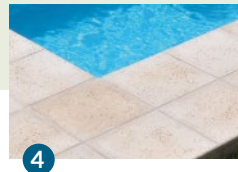

Equipo de filtrado SOMMA 40
Silencioso, veloz y de bajo consumo. Vol. 48 m³, vel. bomba 12.000 l/h.

Placas atérmicas ATTENUAR
Placas antideslizantes y atérmicas, para cubrir su perímetro.