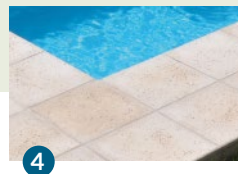

Equipo de filtrado SOMMA 40
Silencioso, veloz y de bajo consumo. Vol. 48 m³, vel. bomba 12.000 l/h.

Placas atérmicas ATTENUAR
Placas antideslizantes y atérmicas, para cubrir su perímetro.