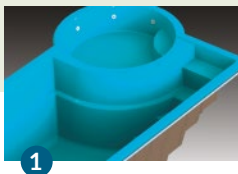

Componentes