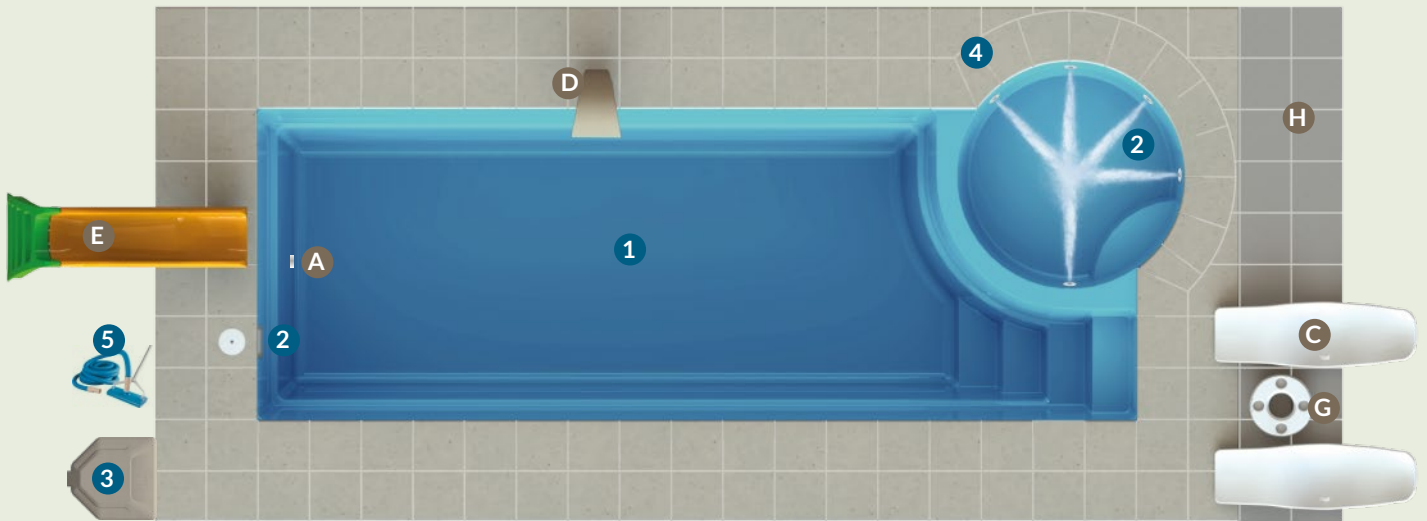

Piscina Relax Modelo L

Componentes

Casco PractiPool Relax
Gran estética y durabilidad. Producido bajo un sistema de gestión de calidad ISO 9001. Garantía 15 años.

Conexiones SOMMA
Sistema de tuberías entre equipo de filtrado y casco. Incluye 5 hidrojets, tomafondo y skimmer.

Equipo de filtrado SOMMA 40
Silencioso, veloz y de bajo consumo. Vol. 48 m³, vel. bomba 12.000 l/h.

Placas atérmicas ATTENUAR
Placas antideslizantes y atérmicas, para cubrir su perímetro.

Accesorios de limpieza SOMMA
Conjunto de elementos pensados para un óptimo mantenimiento y cuidado del agua.

Opcionales: Complementá tu piscina y tu jardín con nuestra exclusiva línea de productos opcionales

Blue Light® 20 wats SOMMA
Sistema de iluminación LED de 20 wats. Diseño compacto y duradero.

Reposera FEEL DESIGN Stone
Ideal para tomar sol con elegancia y disfrutar momentos prolongados de relajación.

Reposera FEEL DESIGN Wave
Podrás relajarte gracias a su diseño ergonómico. Sus suaves líneas le aportan un gran valor estético.

Cascada FEEL DESIGN Stone
Brinda una suave cortina de agua, con la oxigenación adecuada, para un masaje fresco y relajante.

Tobogán FEEL DESIGN
Colorido y confortable para acompañar la diversión de los niños. De forma suave y líneas dinámicas.

Pasamanos Steel
Pasamanos de acero inoxidable. Jerarquiza la escalinata a la vez que facilita el ingreso y egreso.

Mesa FEEL DESIGN Smile
Versátil mesa que permite tomar un refrigerio sin salir de la piscina o bien anexarla a tu juego de reposeras.

Solárium ATTENUAR
Para ampliar la zona circundante a la piscina, sumar espacio para tomar sol y áreas para reposeras.

Previsión Climatizador
Incluye un conjunto de elementos necesarios para la conexión del climatizador.

Climatizador
Tecnología avanzada que permite mantener la temperatura ideal, calentando el agua de la piscina o hidromasaje.

Todas las imágenes son ilustrativas

Rf: 9000 - 6364
Diseño, fabricación, venta y distribución de piscinas de fibra de vidrio y pisos atérmicos.