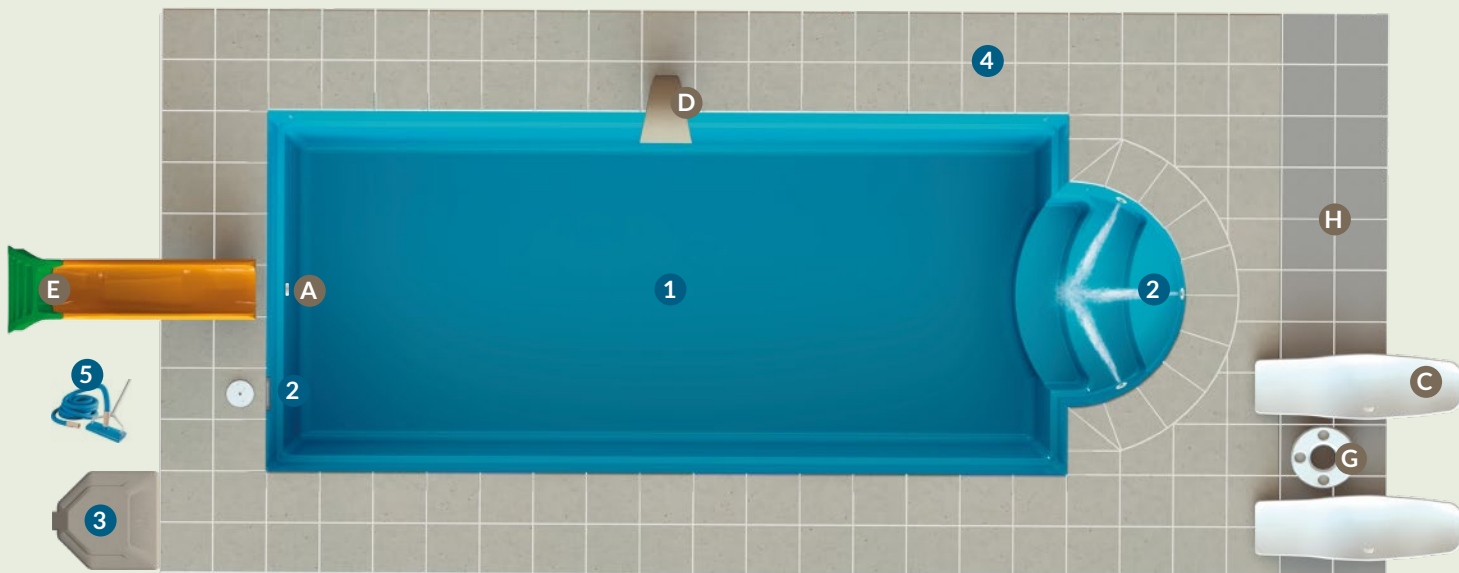

Piscina Family Modelo L

Componentes

Casco PractiPool Family
Gran estética y durabilidad. Producido bajo un sistema de gestión de calidad ISO 9001. Garantía 15 años.

Conexiones SOMMA
Sistema de tuberías entre equipo de filtrado y casco. Incluye 3 hidrojets, tomafondo y skimmer.

Equipo de filtrado SOMMA 40
Silencioso, veloz y de bajo consumo. Vol. 48 m³, vel. bomba 12.000 l/h.

Placas atérmicas ATTENUAR
Placas antideslizantes y atérmicas, para cubrir su perímetro.

Accesorios de limpieza SOMMA
Conjunto de elementos pensados para un óptimo mantenimiento y cuidado del agua.

Opcionales: Complementá tu piscina y tu jardín con nuestra exclusiva línea de productos opcionales

Blue Light® 20 wats SOMMA
Sistema de iluminación LED de 20 wats. Diseño compacto y duradero.

Reposera FEEL DESIGN Stone
Ideal para tomar sol con elegancia y disfrutar momentos prolongados de relajación.

Reposera FEEL DESIGN Wave
Podrás relajarte gracias a su diseño ergonómico. Sus suaves líneas le aportan un gran valor estético.

Cascada FEEL DESIGN Stone
Brinda una suave cortina de agua, con la oxigenación adecuada, para un masaje fresco y relajante.

Tobogán FEEL DESIGN
Colorido y confortable para acompañar la diversión de los niños. De forma suave y líneas dinámicas.

Pasamanos Steel
Pasamanos de acero inoxidable. Jerarquiza la escalinata a la vez que facilita el ingreso y egreso.

Mesa FEEL DESIGN Smile
Versátil mesa que permite tomar un refrigerio sin salir de la piscina o bien anexarla a tu juego de reposeras.

Solárium ATTENUAR
Para ampliar la zona circundante a la piscina, sumar espacio para tomar sol y áreas para reposeras.

Todas las imágenes son ilustrativas