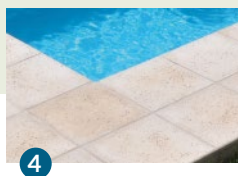

Equipo de filtrado SOMMA 40
Silencioso, veloz y de bajo consumo. Vol. 48 m³, vel. bomba 12.000 l/h.

Placas atérmicas ATTENUAR
Placas antideslizantes y atérmicas, para cubrir su perímetro.